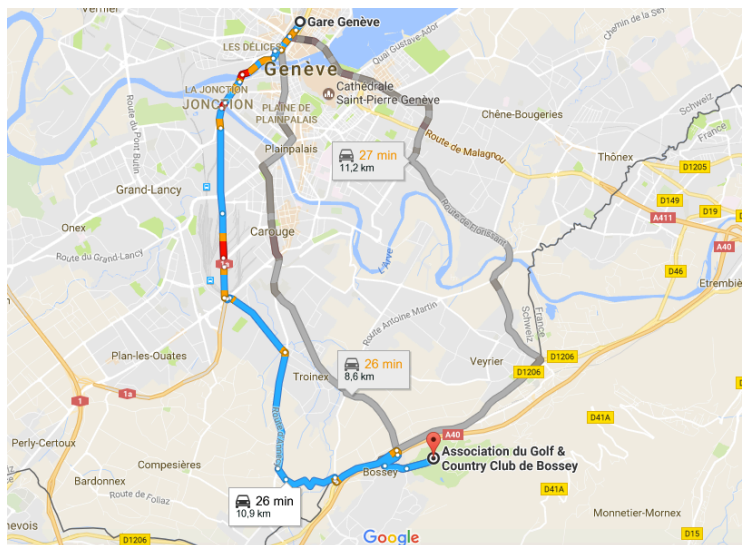

Bossey Ladies

CHAMPIONSHIP

AVEC LE SOUTIEN DE :

TRAVEL

Nearest Airport: Geneva Airport, 15 km

Train station: Cornavin Train Station, 10 km

PITCH&PLAY SA - 1, rue Pedro Meylan 1208 Genève - SUISSE

Bossey Ladies