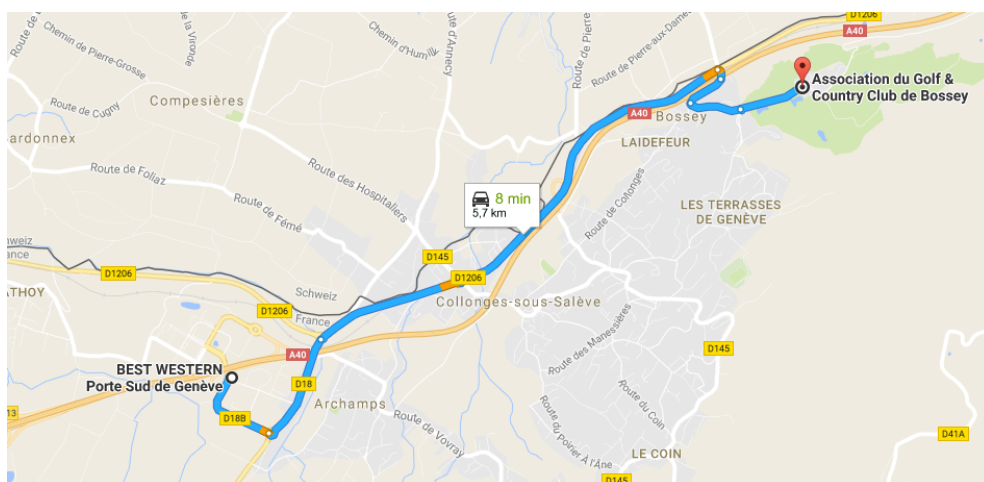

Bossey Ladies

CHAMPIONSHIP

AVEC LE SOUTIEN DE :

ASG
ASSOCIATION SUISSE DE GOLF

ACCOMODATION:

Official Hotel, 5 km (10' minutes) from Bossey Golf Course

Hôtel Best Western Porte Sud de Genève**** - a Member of LONGITUDE HOTELS

Tel: + 33 4 50 31 16 06 - **Responsible hospitality : Stéphanie Berthelier**

Email: reception@bestwesterngeneve.com

Website : www.bestwesterngeneve.com

- Single room with a queen size bed for 1 person : 85.00 euros (including American breakfast)
- Double room with a queen size bed or 2 similar & separated beds: 99.00 euros (including American breakfast for 2 persons)
- Free Wifi (Optical fiber)
- Free access to sauna and swimming pool & fitness room
- Free parking

Jean-Marie Laurent, the hotel manager, was golf manager and marketing manager of Club Albatros. He naturally take care by giving a golfing color to the comfort of the players , food formulas, special diets, bio offer for breakfasts, flexibility on the schedules of services early in the morning ...

You have a preference reservation without penalties if your cancell the reservation within 8 days before the competition - Please use the code name : **Bossey Ladies Championship**

PITCH&PLAY SA - 1, rue Pedro Meylan 1208 Genève - SUISSE